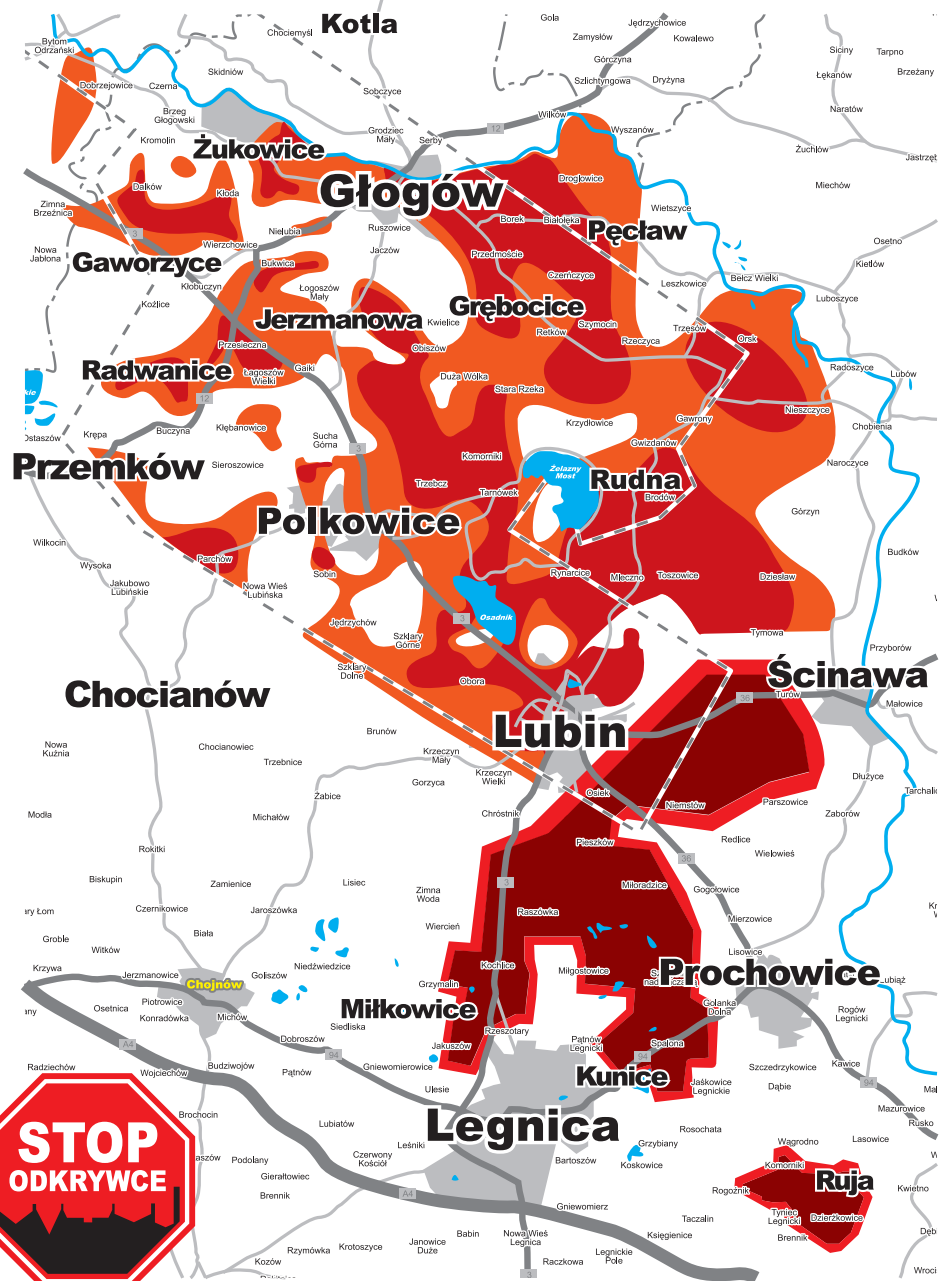

OBSZAR PERSPEKTYWICZNY ZŁÓŻ WĘGLA BRUNATNEGO

obszar zasobów prognostycznych
obszar zasobów potencjalnych

--- Granica obszaru górniczego złoża miedzi
KGHM "Polska Miedź" S.A.
- - - Granica województwa

Projektowane zbrocza odkrywek
Głębokość odkrywki ok. 200 - 220 m